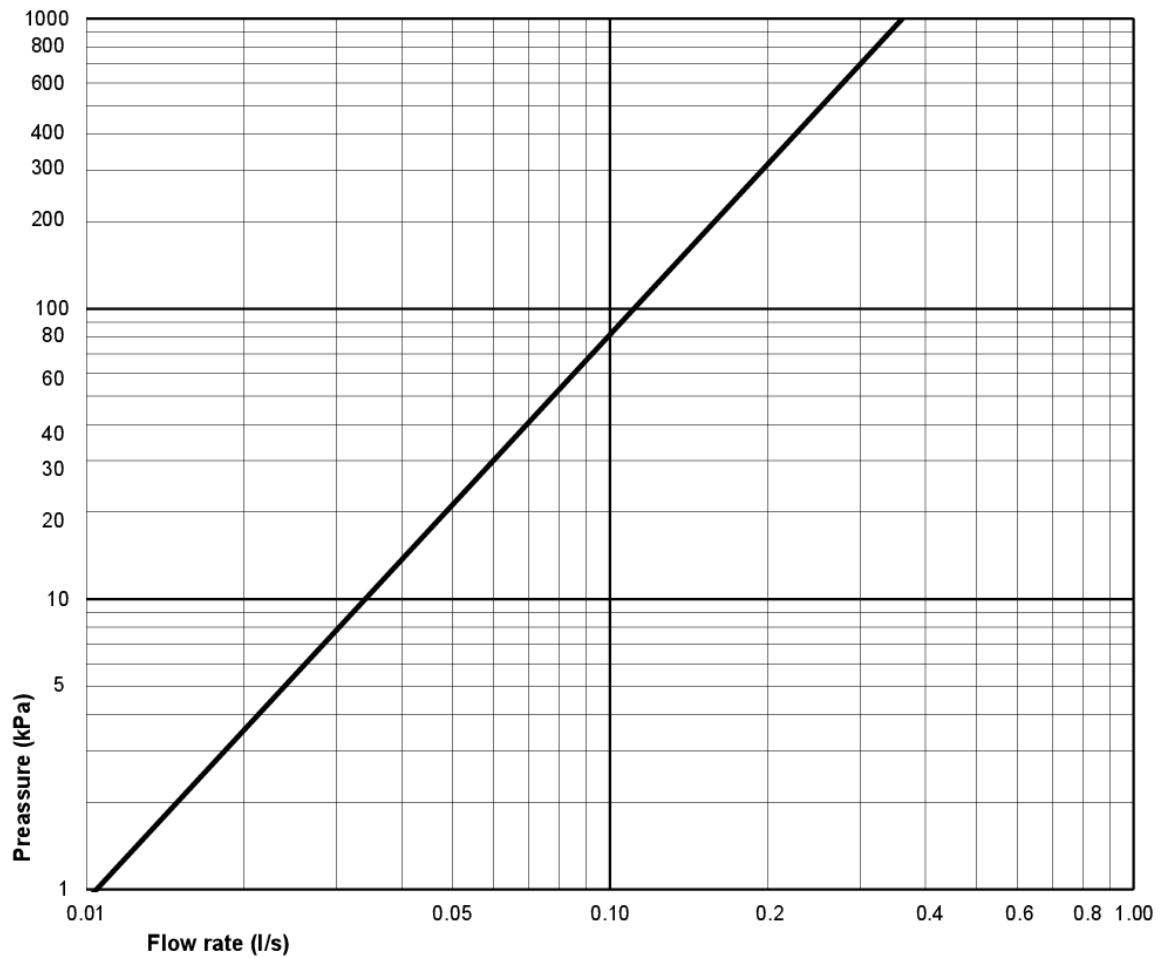

SMARTER
BATHROOMS

FLOW CHART

FILL VALVE - 9GN00100

A MEMBER OF THE
VILLEROY & BOCH GROUP

Villeroy & Boch Gustavsberg AB
Box 400, 134 29 Gustavsberg
Phone +46 (0)8-570 391 00
www.gustavsberg.com | info@gustavsberg.com