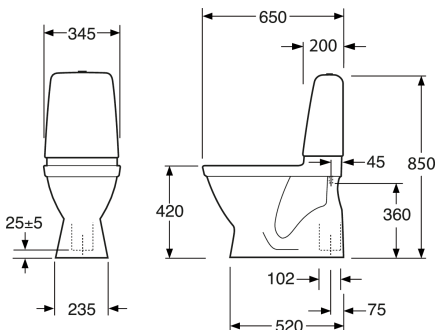

Artikelnummer

RSK-nr.
7805889

Art-nr.
GB1166004R1503

EAN
7391530074955

Förpackningsinformation

Längd: 680 mm | Bredd: 340 mm | Höjd: 940 mm

Vikt: 32 kg

Antal i förpackning: 1 st

Montering & Skötsel

Montering med bipackat fäste som skruvas i golv med två skruvar. Alternativ montering mot golv med lim. Täckhuvar för skruv samt vit blindplugg för skruvhålen vid limning medföljer. Genom den avrundade cisternen och små yttermått är den också lämplig för hörnplacering. Se medföljande installationsanvisning. Monteringsdetaljer medföljer. Rengör porslinet ofta så får smuts och kalk svårt att bita sig fast. Om det vanliga rengöringsmedlet inte ger önskad effekt kan du använda Apotekets citron- eller vinsyra. Ta bort kalkfläckar med vanlig hushållsättika. Använd aldrig slipande rengöringsmedel. Det skadar glasyren i längden. Använd inte heller starkt alkaliska, utbaserade propplösande ämnen som kan vara skadliga för både porslinsytan och miljön. För WC-stolar som ska stå i ett uppvärmt utrymme bör spolcisternen tömmas. Håll ca 4 dl frysskyddsmedel i vattenlåset. Använd en miljövänlig produkt.

Energimärkning och certifieringar

- Produkten följer AMA-rekommendationer, SS-EN 33-dimensionering och SS-EN 997-funktionCE-godkänd

Teknisk information

- Spolning – vattenmängd: 4 Single flush 4 (L)
- Vattenlås – utlopp: S-lås Dolt lås
- Anslutningsdimension: c/c 155mm sitsfäste